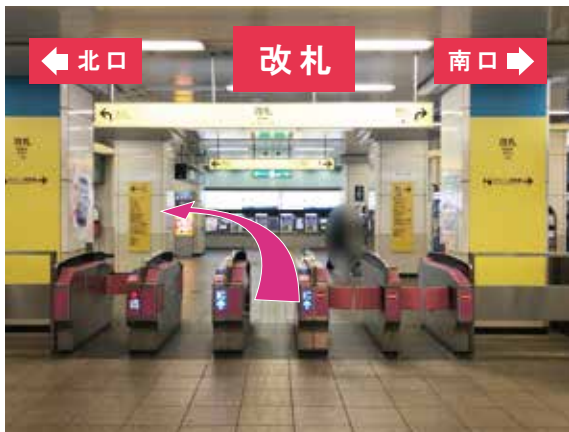

タムス耳鼻科クリニック西葛西

アクセスMAP

東西線 西葛西駅【北口】からお越しの場合

1 「西葛西駅」改札を出ます。
※改札は一つです。
改札を出て、左手「北口」に向かいます。

2 「北口」エスカレーターを下り、
左手へ歩きます。

4 横断歩道を渡り、左へ曲がる。

3 北口駐輪場の左側を通り、直進。
横断歩道まで歩きます。

5 ラーメン屋さんの2件隣に
「タムス耳鼻科クリニック西葛西駅前」が
入るビルがございます。

6 1階がタムス耳鼻科クリニック西葛西駅前です。