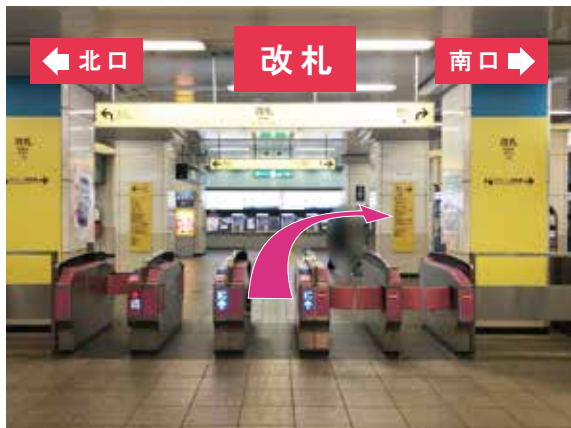

タムス耳鼻科クリニック西葛西

アクセスMAP

東西線 西葛西駅【南口】からお越しの場合

- 1 「西葛西駅」改札を出ます。
※改札は一つです。
改札を出て、右手「南口」に向かいます。

- 2 「南口」エスカレーターを下ります。

- 4 駅の建物に沿って、右手に不二家やサーティワンアイスクリームをみながら横断歩道まで進みます。

- 3 エスカレーターを下りたら、右手に歩きます。

- 5 メトロセンター3番街の横断歩道を渡り、右へ曲がります。※右に曲がるとすぐに、クリニックのあったビルがございます。

- 6 「タムス耳鼻科クリニック西葛西駅前」の看板があるビル1階がクリニックです。